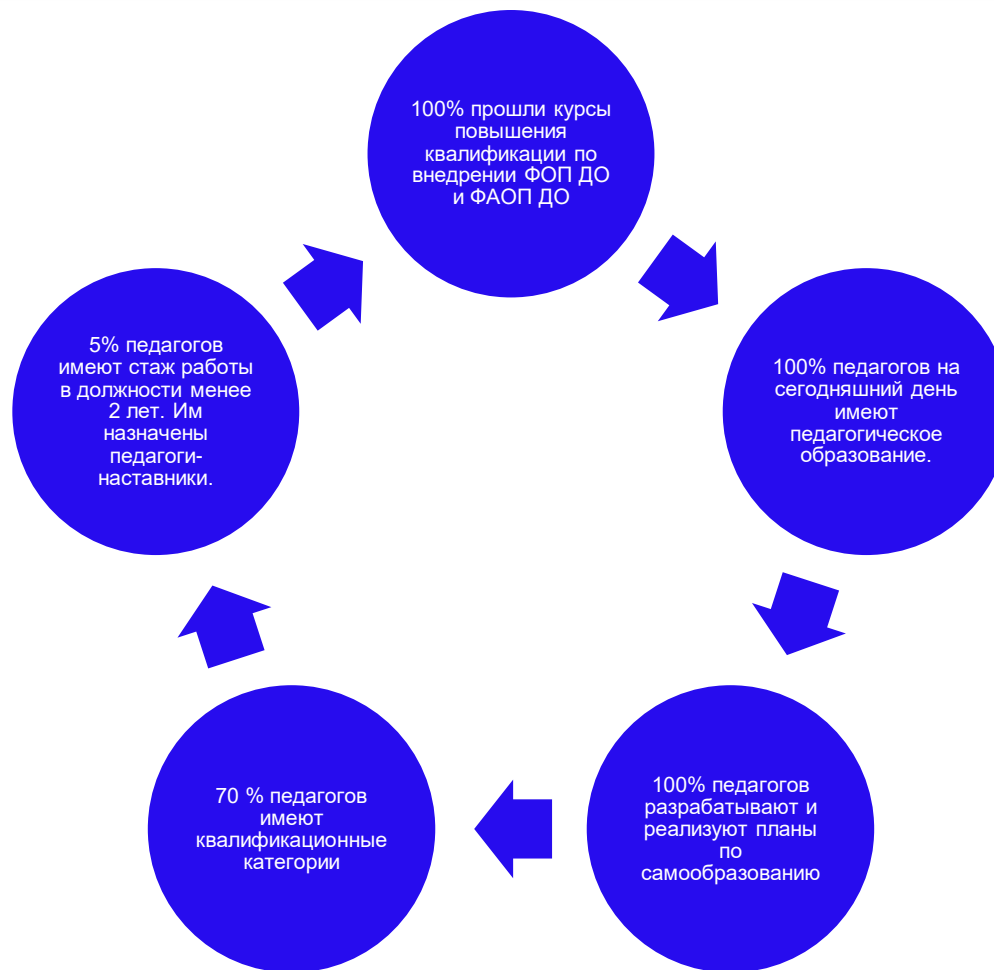

РЕЗУЛЬТАТИВНОСТЬ МЕТОДИЧЕСКОЙ СЛУЖБЫ