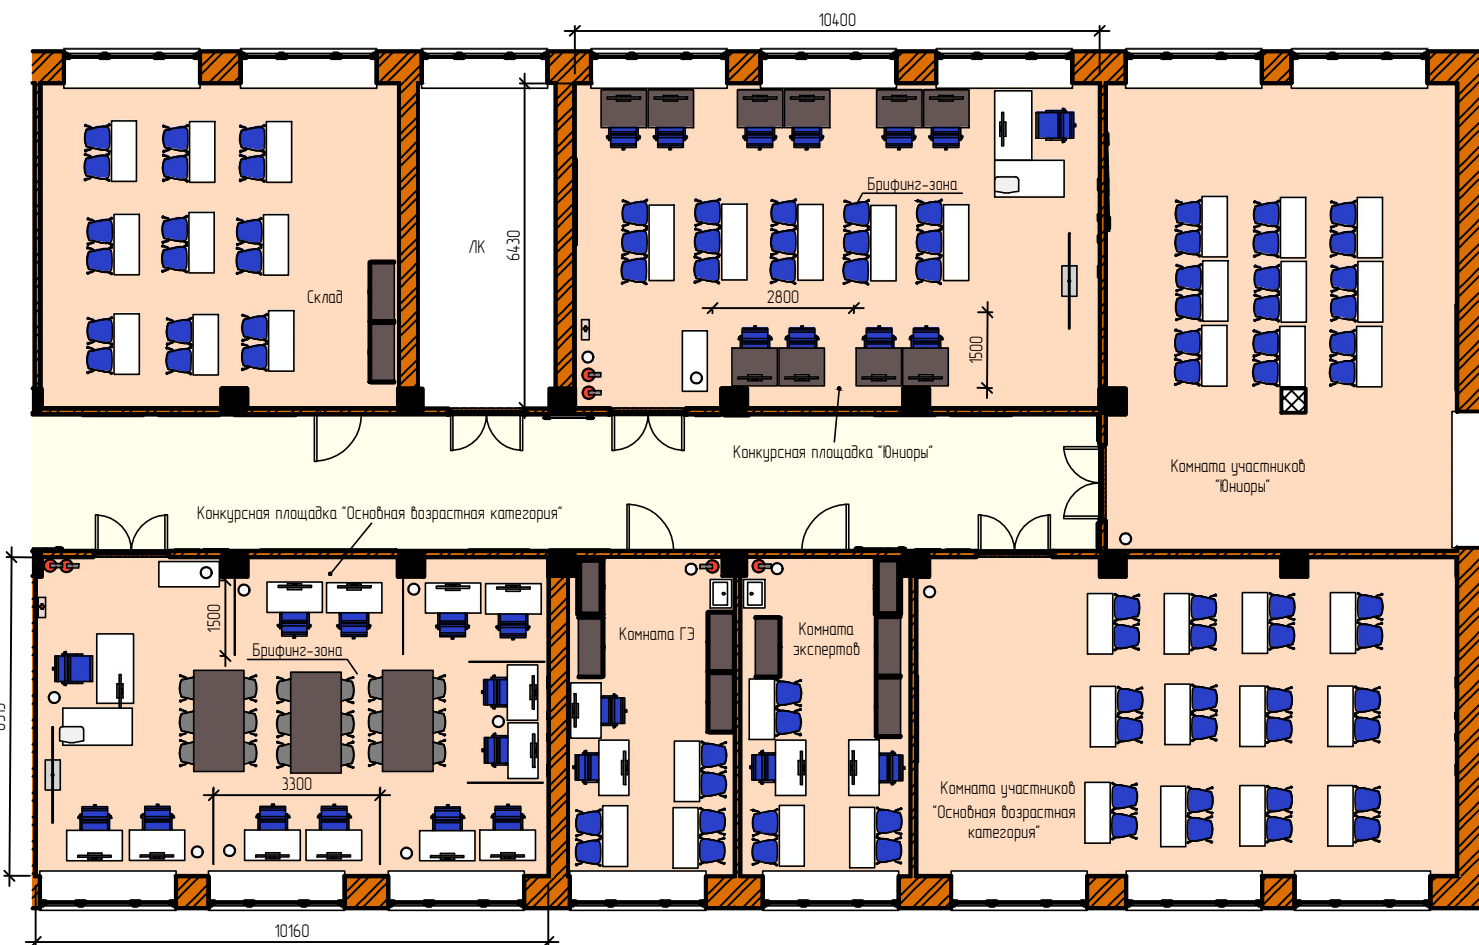

План застройки компетенции Т33 Технологии информационного моделирования BIM

Легенда

-  Стол
-  LED экран со стойкой
-  Рабочее место конкурсанта
-  Стол с компьютером и МФУ А4
-  Стеллаж
-  Шкаф для одежды
-  Стул со спинкой без подлокотников
-  Стол со стульями
-  Огнетушитель
-  Корзина для мусора
-  Аптечка
-  Перегородка между конкурсантами, высота 1,5м
-  Стул со спинкой, с подлокотниками, на колесиках
-  ПК
-  МФУ А4
-  Экран проектора
-  Стол с куллером