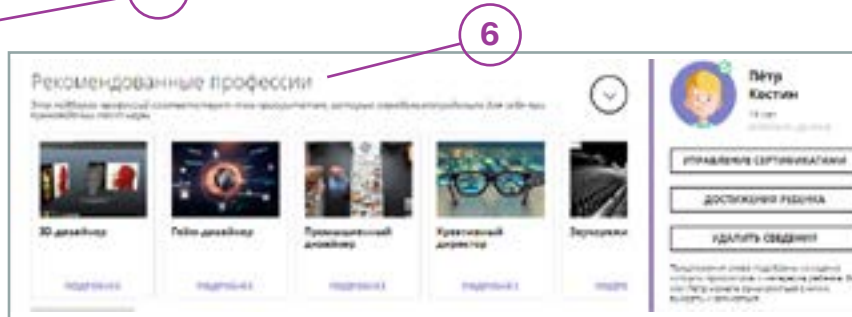

Получаем результаты