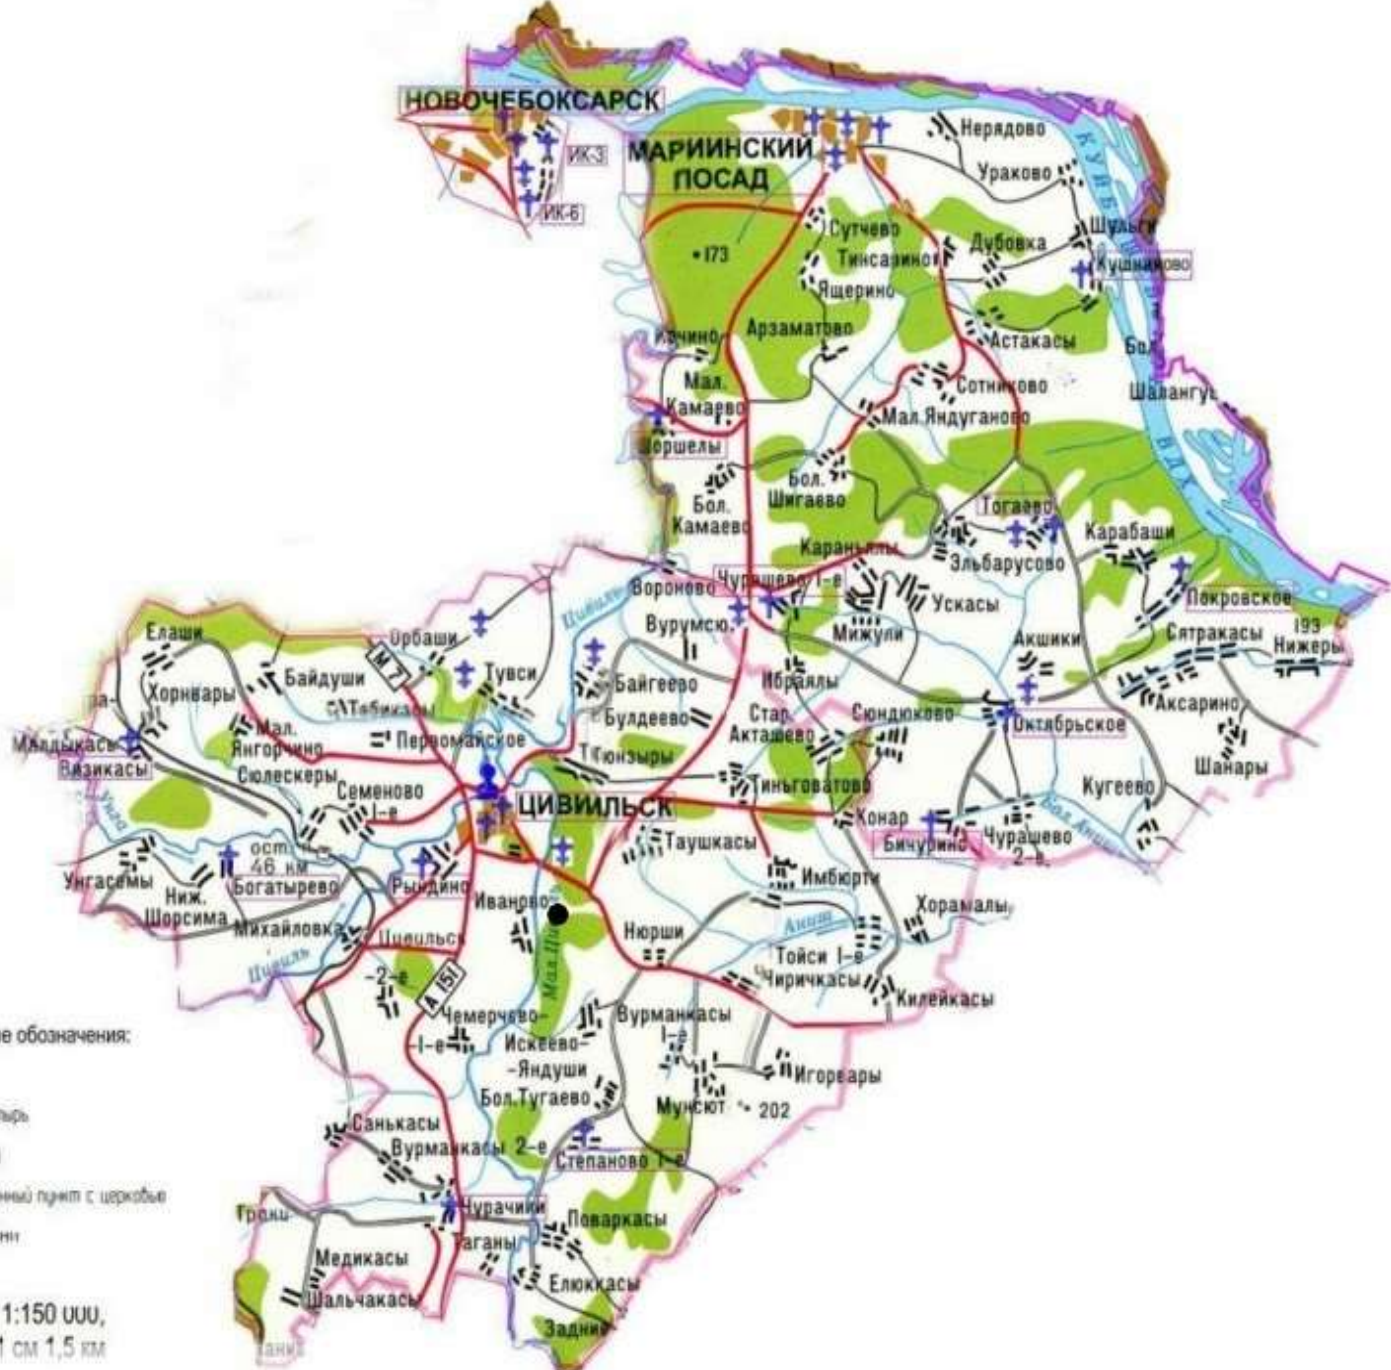

Металлические изделия, найденные поисковым отрядом

Поисковой отряд

● -поселение Котяково

Макет поселения Котяково