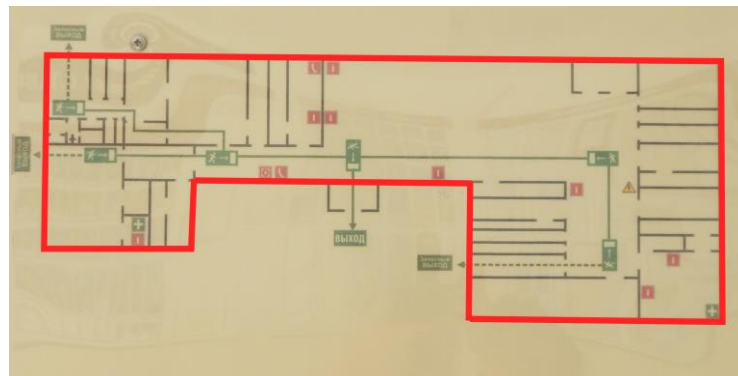

Схема 1. Граница контролируемой зоны обозначена красной линией

429175, Чувашская Республика, Шемуршинский район, с. Бичурга - Баишево, ул. Мичурина, д. 13. Этаж 1

Схема 2. Граница контролируемой зоны обозначена красной линией