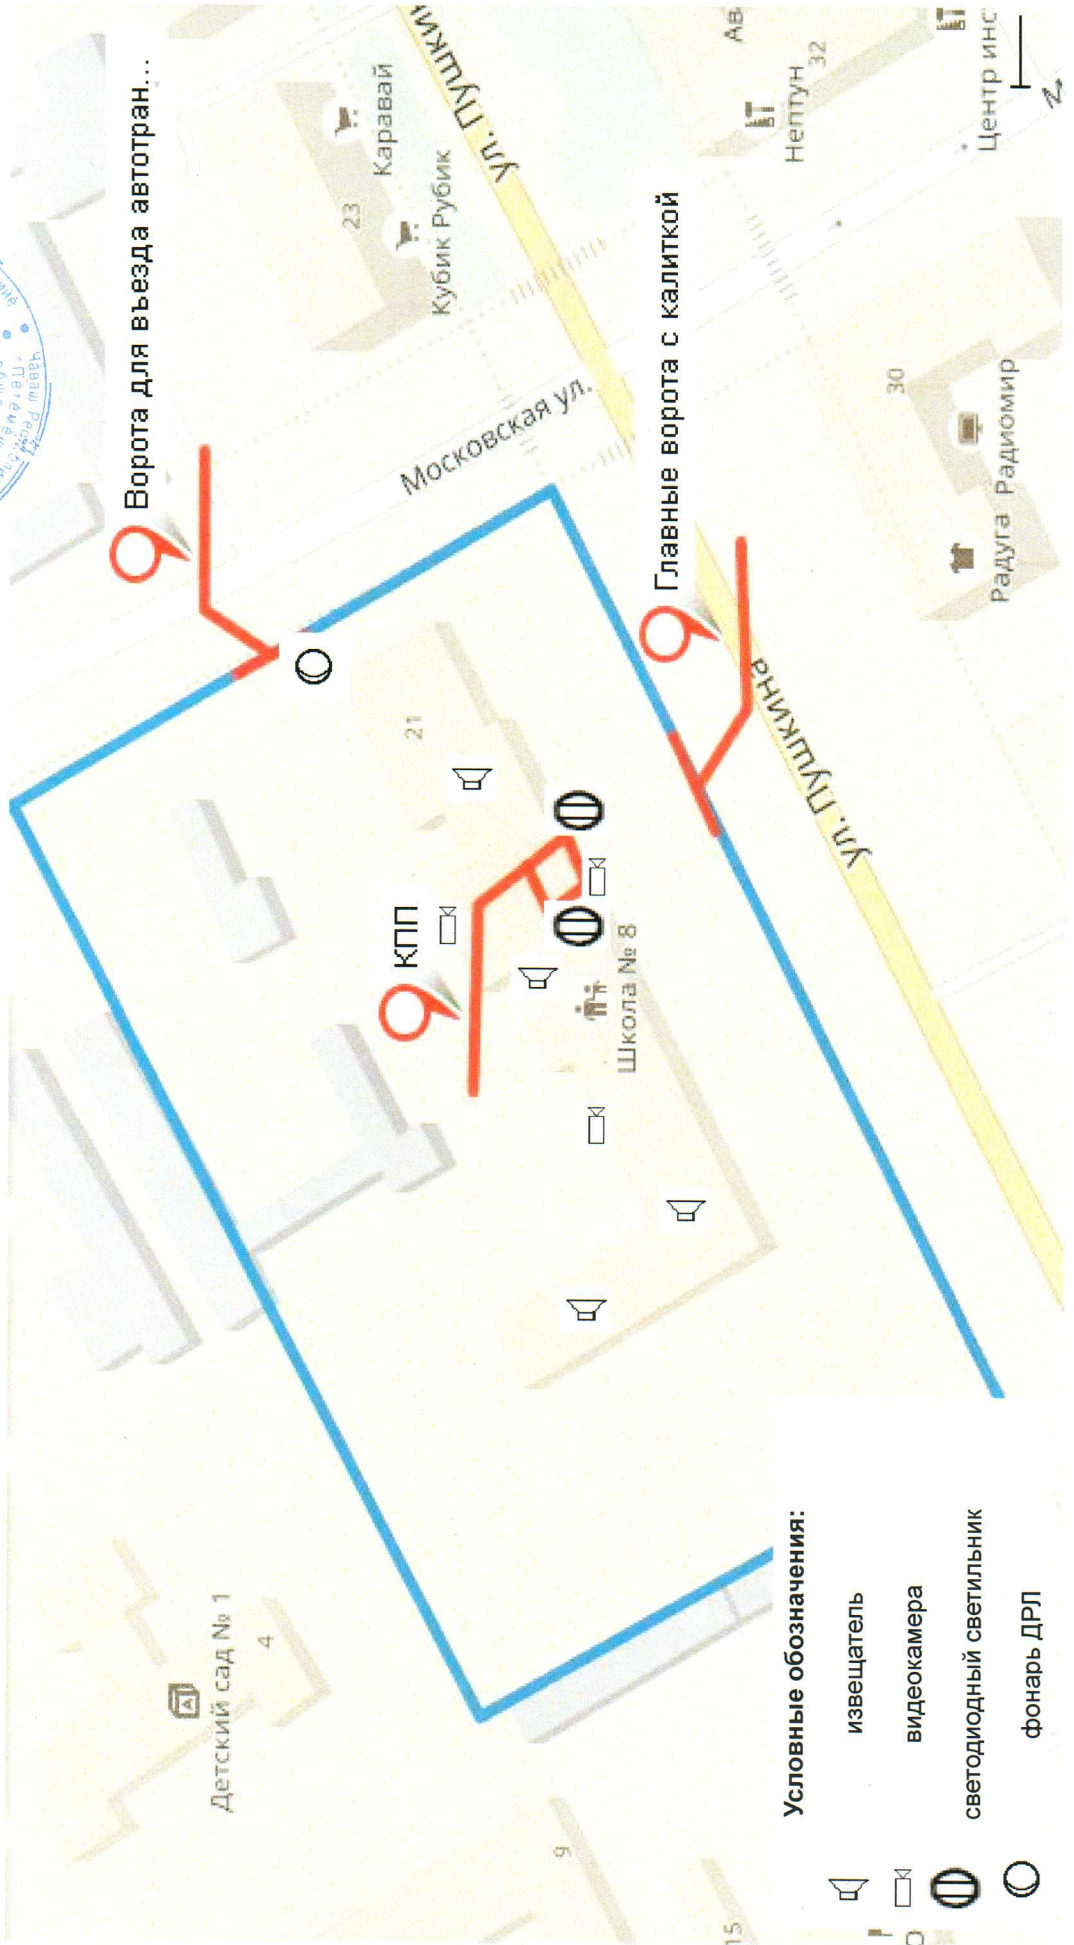

Директор МБОУ «Средняя общеобразовательная школа № 8»
г. Канаш

Б. И. Максимов
« 2018 г. »

План (схема) охраны МБОУ «Средняя общеобразовательная школа №8» г. Канаш
с указанием контрольно-пропускных пунктов, постов охраны, инженерно-технических средств охраны

Условные обозначения:

- извещатель
- видеокамера
- светодиодный светильник
- фонарь ДРЛ