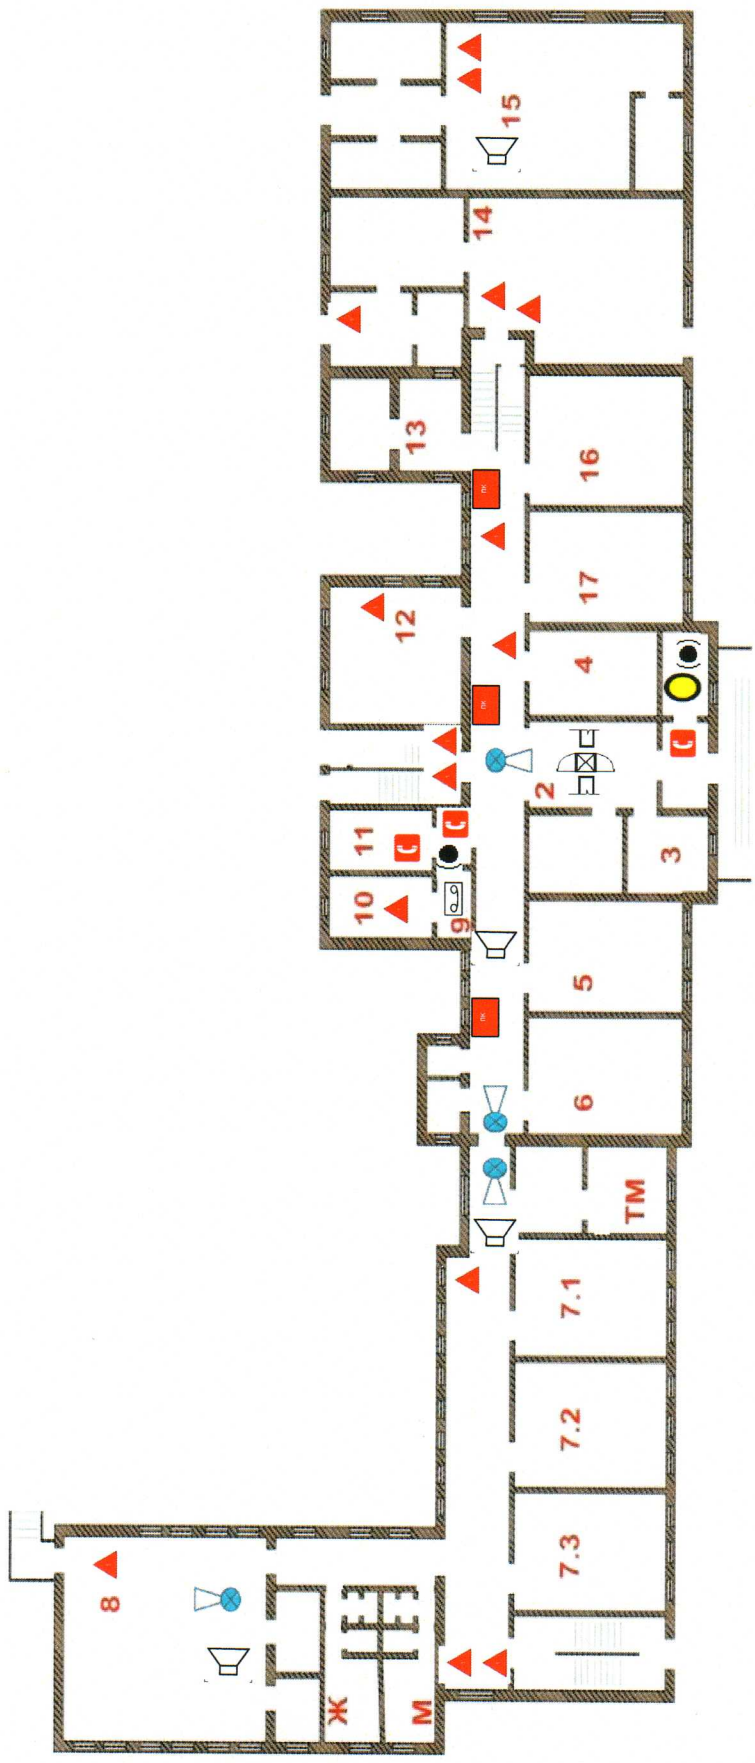

Директор МБОУ «Средняя общеобразовательная школа № 8» г. Канаш

«*Б.И. Максимов*» 20*18*г.

План (схема) охраны объекта (территории) с указанием контрольно-пропускных пунктов постов охраны, инженерно-технических средств охраны (план 1-го этажа)

Условные обозначения:

-  металлдетектор арочный и турникет
-  пост охраны
-  огнетушитель
-  кнопка экстренного вызова
-  видеорегистратор
-  телефон
-  камеры видеонаблюдения с сектором обзора
-  пожарный кран
-  динамик системы оповещения