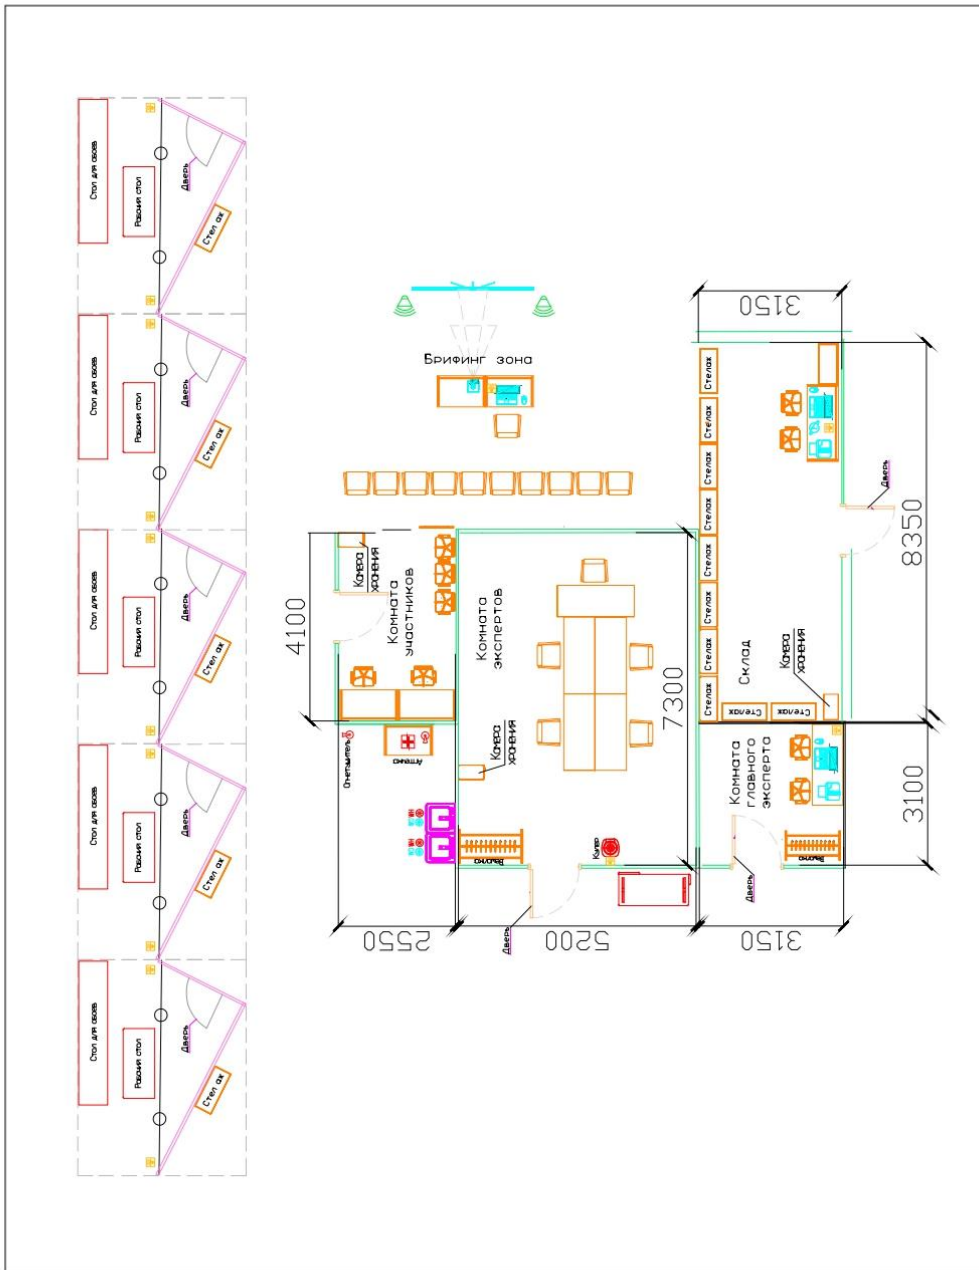

**ПЛАН ЗАСТРОЙКИ
КОМПЕТЕНЦИИ**
«Малярные и декоративные работы»

Условные обозначения

Оборудование

- проектор и экран
- Рабочая
- Принтер А4
- Принтер А3
- Ноутбук

Мебель

- Стол 1600 мм
- Стол 1400 мм
- Стул 1
- Шкаф с замком
- Кулер
- Овентушитель

Дополнительно

- Аптечка
- Холодная вода
- Горячая вода
- Интернет
- Сеть 220В