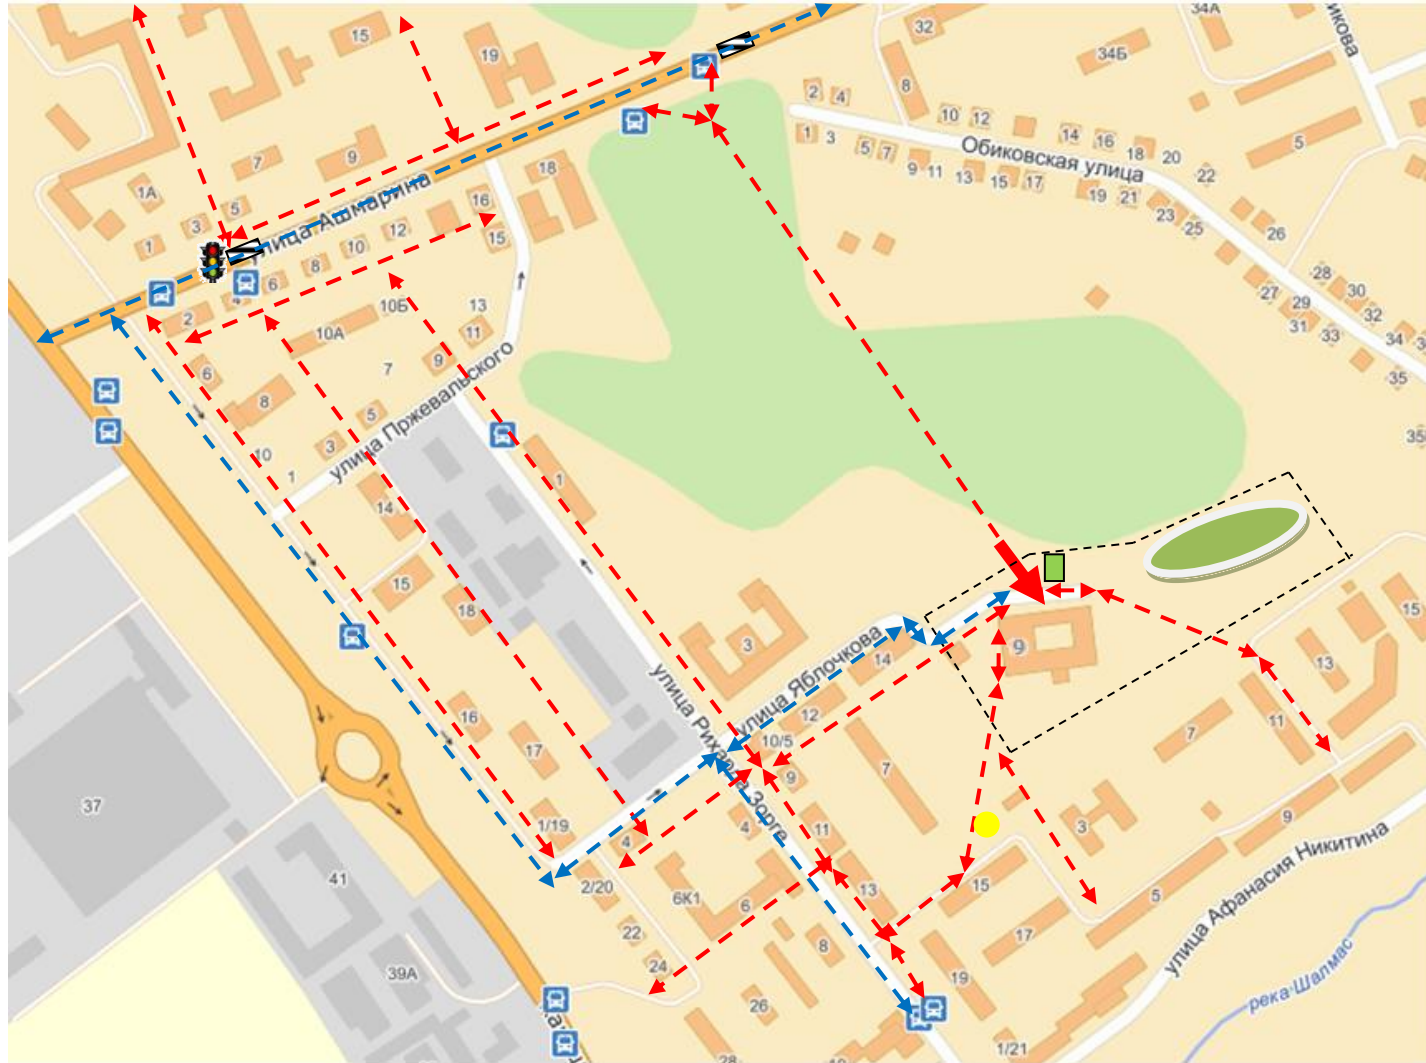

# План-схема МБОУ «СОШ №3» г. Чебоксары

Район расположения ОУ.

Пути движения транспортных средств и детей (учеников, обучающихся).

### Условные обозначения:

- пути движения учащихся
- пути движения транспорта
- территория ОУ
- наземный пешеходный переход
- остановка общественного транспорта

- детская площадка
- светофор
- баскетбольная площадка
- футбольное поле

## План-схема МБОУ «СОШ №3» г. Чебоксары

Организация дорожного движения в непосредственной близости от ОУ.

Пути движения транспортных средств к местам разгрузки/погрузки и рекомендуемых безопасных путей передвижения детей по территории

### Условные обозначения

-  - пути движения учащихся
-  - пути движения транспорта
-  - пути движения транспорта к столовой
-  - контейнер

**Маршруты движения организованных групп детей от МБОУ «СОШ №3» г. Чебоксары к стадионам, паркам  
(на певческое поле и парк 500-летия города Чебоксары)**