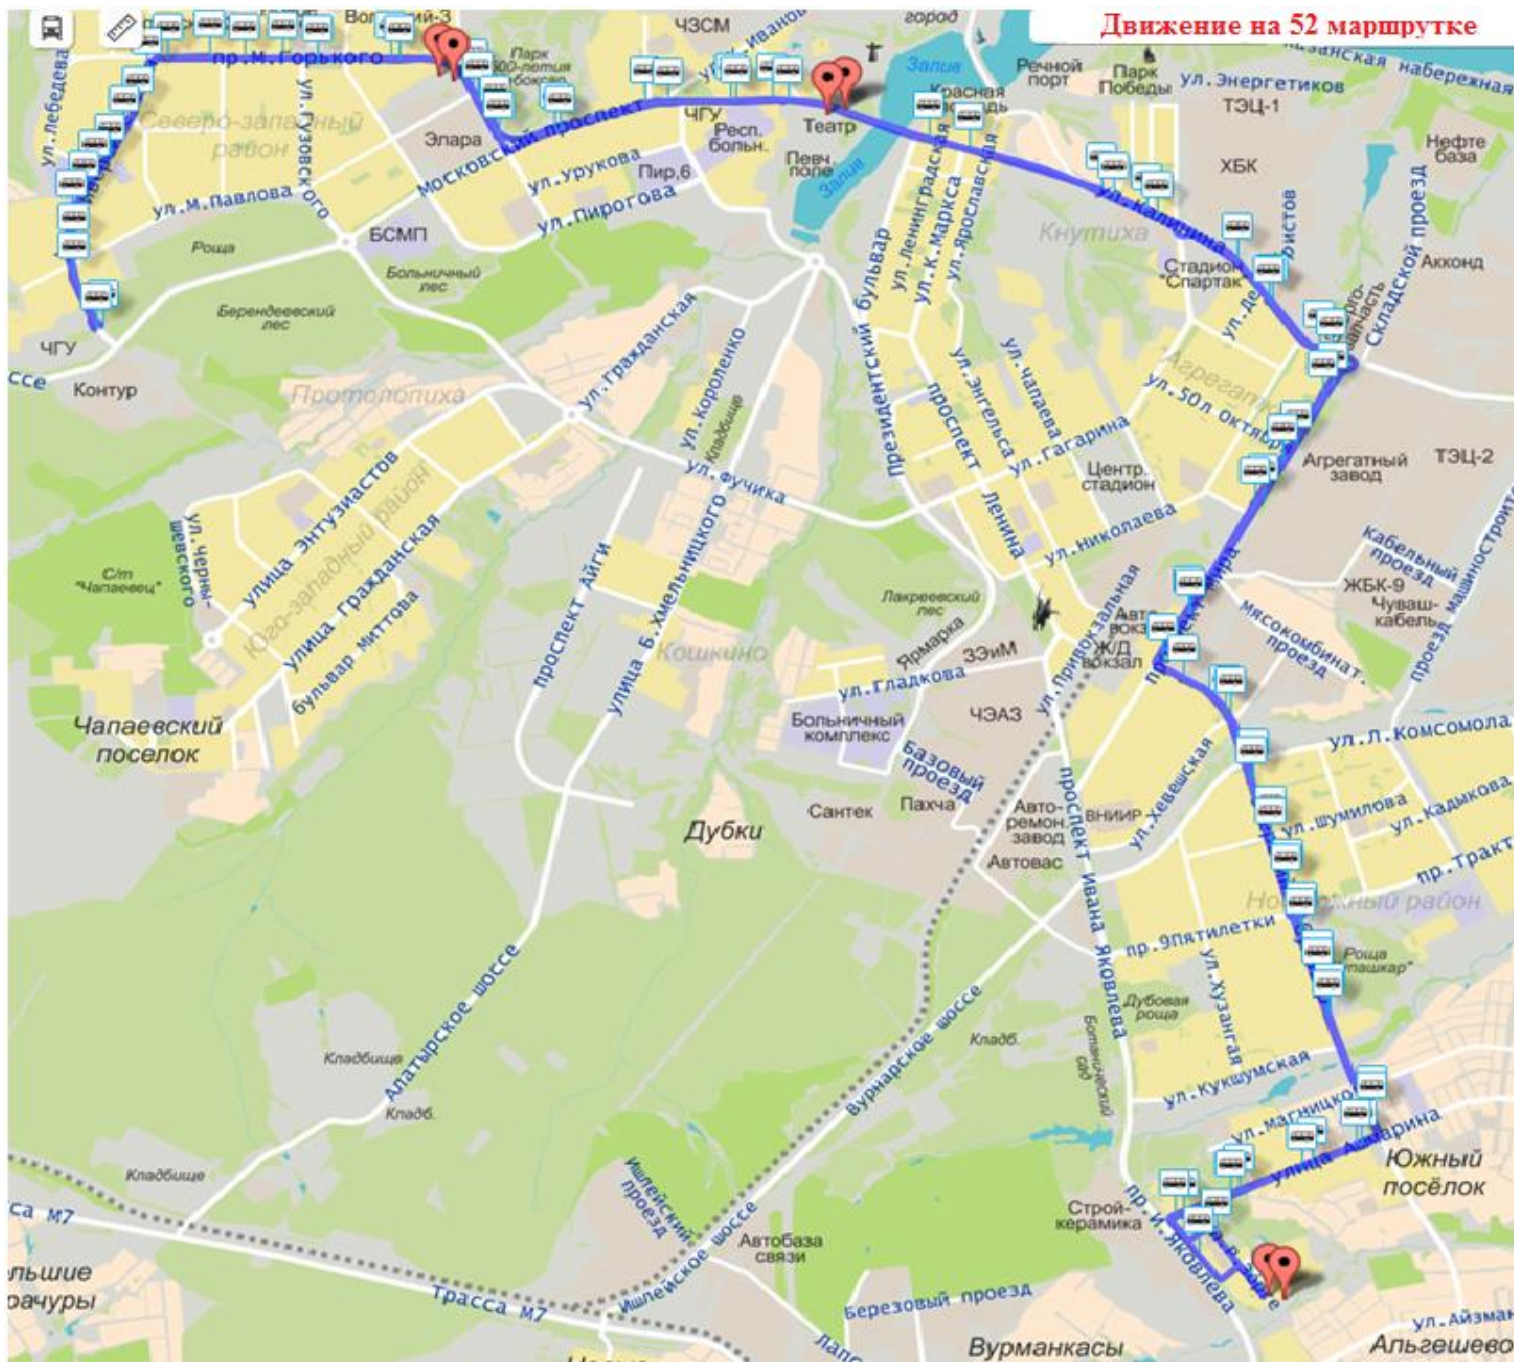

# План-схема МБОУ «СОШ №3» г. Чебоксары

Район расположения ОУ.

Пути движения транспортных средств и детей (учеников, обучающихся).

### Условные обозначения:

- пути движения учащихся
- пути движения транспорта
- территория ОУ
- наземный пешеходный переход
- остановка общественного транспорта

- детская площадка
- светофор
- баскетбольная площадка
- футбольное поле

## План-схема МБОУ «СОШ №3» г. Чебоксары

Организация дорожного движения в непосредственной близости от ОУ.

Пути движения транспортных средств к местам разгрузки/погрузки и рекомендуемых безопасных путей передвижения детей по территории

### Условные обозначения

-  - пути движения учащихся
-  - пути движения транспорта
-  - пути движения транспорта к столовой
-  - контейнер

**Маршруты движения организованных групп детей от МБОУ «СОШ №3» г. Чебоксары к стадионам, паркам  
(на певческое поле и парк 500-летия города Чебоксары)**